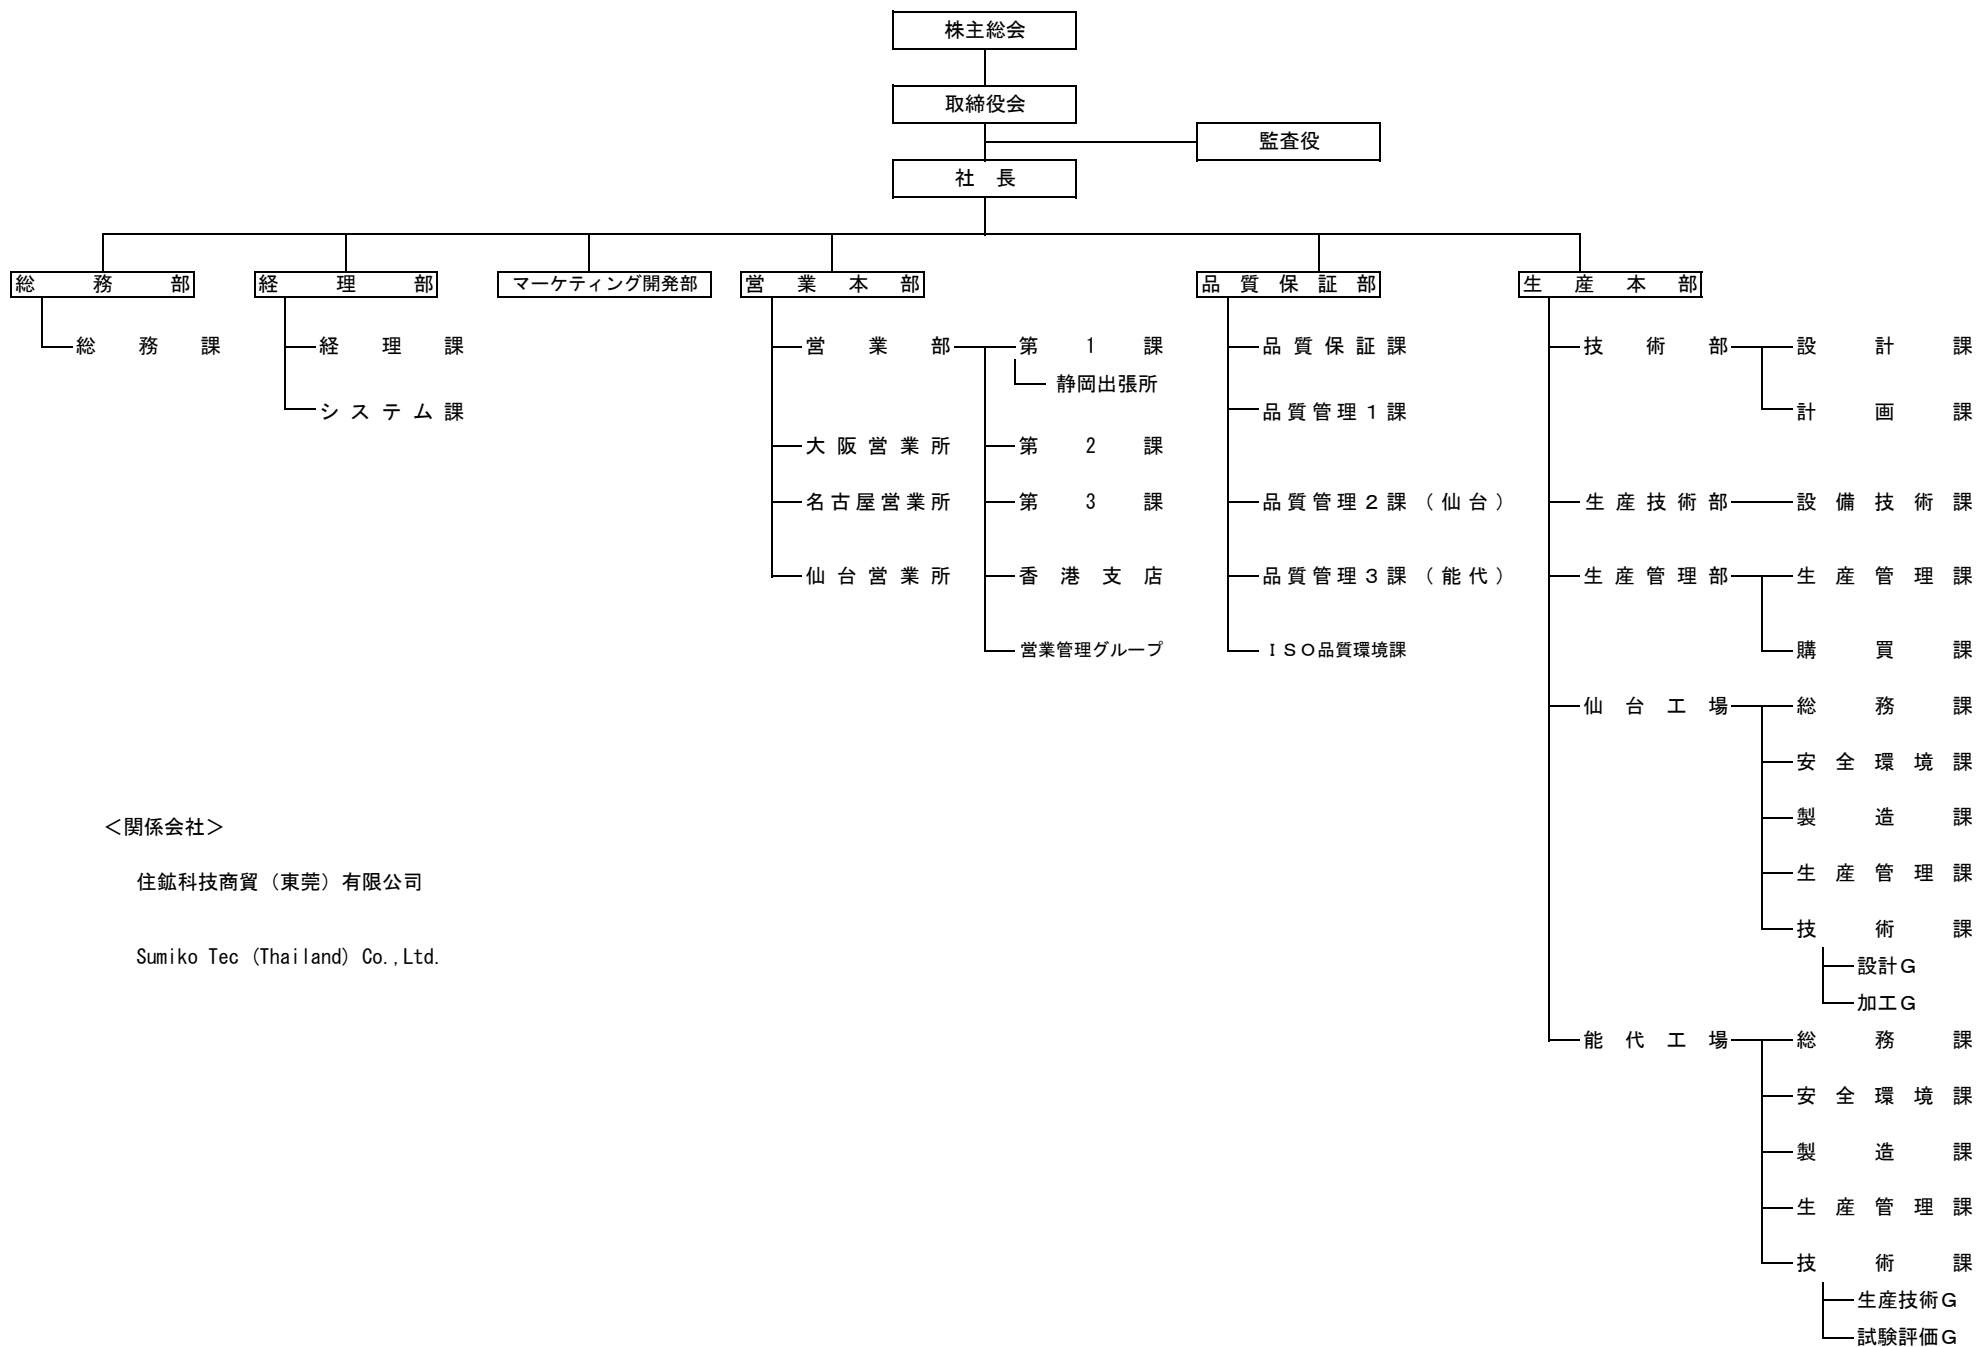

住 鋳 テ ッ ク 株 式 会 社 組 織 図 (2018/08/01現在)

<関係会社>

住鋳科技商貿(東莞)有限公司

Sumiko Tec (Thailand) Co.,Ltd.