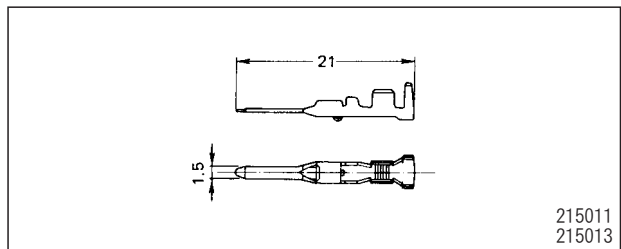

定格電流 RATED CURRENT

* 定格電流はハウジングの極数により異なります。
VSF1.25mm²での極数毎の定格電流は表のとおりです。
(Using VSF1.25mm²)

極 数 Poles	定格電流 Rated Current	極 数 Poles	定格電流 Rated Current
2	12A	9	8A
3	12A	12	7A
4	10A	15	5A
6	9A	—	—