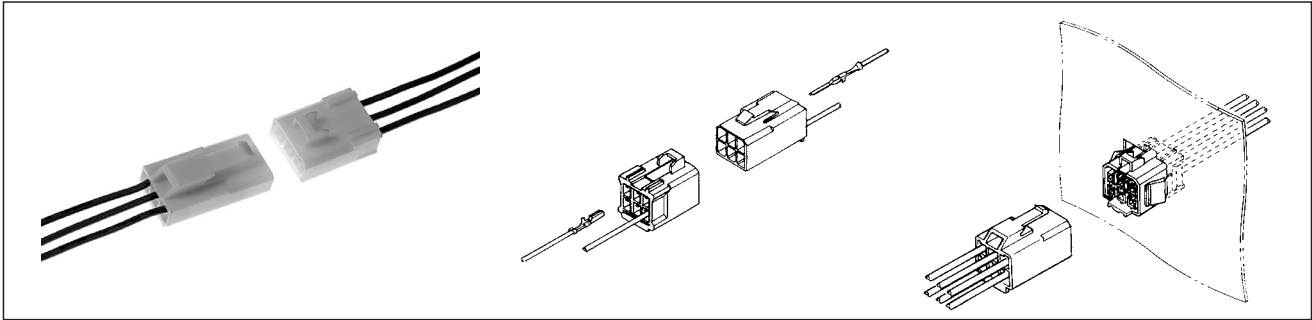

(mm)

CL06A/B Series

特 長 FEATURES

- 極間ピッチ4.5mmの小型高密度コネクタです。
 - ハウジングロックは衝撃、振動に強く、またワンタッチで確実なロックが可能なラッチロック構造です。
 - 平形端子を採用した小形中継コネクタです。
 - 安定した接触部により耐振動性等が優れています。
- This is a small size high density connector of 4.5 mm at pole-to-pole pitch.
 - Housing lock is strong against shocks and vibration and is a latch lock type which ensures accurate locking by one-touch action.
 - This is a miniature type connector which adopts flat terminals.
 - The stable contact section makes excellent anti-vibration characteristics, etc.

組立レイアウト ASSEMBLY LAYOUT

仕 様 SPECIFICATIONS

1	極 数	Poles	2,3,4,6,9,12,15P
2	ピ ッ チ	Pitch	4.5×5.6mm
3	定格電圧	Rated Voltage	300V
4	定格電流	Rated Current	Max. 12A(2P)*
5	耐電圧	Withstand Voltage	AC1700V 1minute
6	接触抵抗	Contact Resistance	10mΩ max.
7	絶縁抵抗	Insulation Resistance	1000MΩ min./DC500V
8	使用温度範囲	Temperature Range	-40℃～+105℃

端 子 TERMINALS

品番 Part No.	ワイヤレンジ Wire range	被覆外径 Ins. dia.	数量/リール Pcs/Reel	備考 Remarks
215011-2M	0.2~0.5mm ² (AWG#24~#20)	Max. φ 2.6	5,000×4R	M
215012-2M	0.2~0.5mm ² (AWG#24~#20)	Max. φ 2.6	5,000×5R	F
215013-2M	0.5~1.25mm ² (AWG#20~#16)	Max. φ 3.4	4,000×4R	M
215014-2M	0.5~1.25mm ² (AWG#20~#16)	Max. φ 3.4	4,000×5R	F