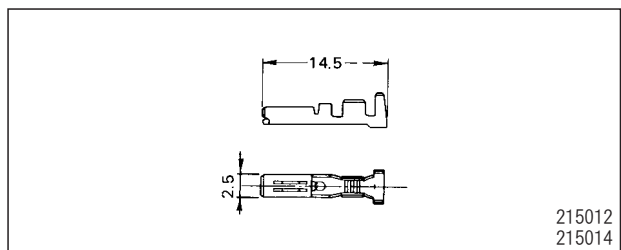

215011
215013