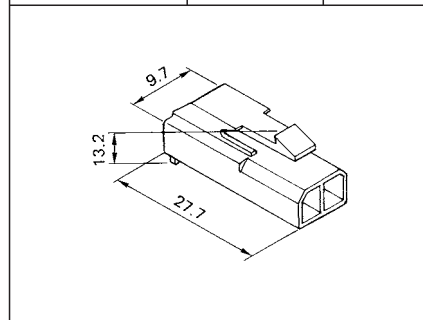

(mm)

ハウジング
HOUSING CL06A□□M

CL06A02M 包装数量 Pcs 1,000