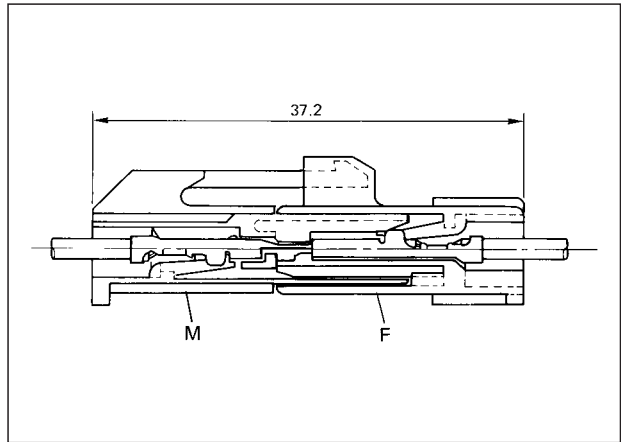

(mm)

CL06A/B Series

特 長 FEATURES

- 極間ピッチ4.5mmの小型高密度コネクタです。
 - ハウジングロックは衝撃、振動に強く、またワンタッチで確実なロックが可能なラッチロック構造です。
 - 平形端子を採用した小形中継コネクタです。
 - 安定した接触部により耐振動性等が優れています。
- This is a small size high density connector of 4.5 mm at pole-to-pole pitch.
 - Housing lock is strong against shocks and vibration and is a latch lock type which ensures accurate locking by one-touch action.
 - This is a miniature type connector which adopts flat terminals.
 - The stable contact section makes excellent anti-vibration characteristics, etc.

組立レイアウト ASSEMBLY LAYOUT

仕 様 SPECIFICATIONS

1	極 数	Poles	2,3,4,6,9,12,15P
2	ピ ッ チ	Pitch	4.5×5.6mm
3	定格電圧	Rated Voltage	300V
4	定格電流	Rated Current	Max. 12A(2P)*
5	耐電圧	Withstand Voltage	AC1700V 1minute
6	接触抵抗	Contact Resistance	10mΩ max.
7	絶縁抵抗	Insulation Resistance	1000MΩ min./DC500V
8	使用温度範囲	Temperature Range	-40℃～+105℃

端 子 TERMINALS

品番 Part No.	ワイヤレンジ Wire range	被覆外径 Ins. dia.	数量/リール Pcs/Reel	備考 Remarks
215011-2M	0.2~0.5mm ² (AWG#24~#20)	Max. φ 2.6	5,000×4R	M
215012-2M	0.2~0.5mm ² (AWG#24~#20)	Max. φ 2.6	5,000×5R	F
215013-2M	0.5~1.25mm ² (AWG#20~#16)	Max. φ 3.4	4,000×4R	M
215014-2M	0.5~1.25mm ² (AWG#20~#16)	Max. φ 3.4	4,000×5R	F