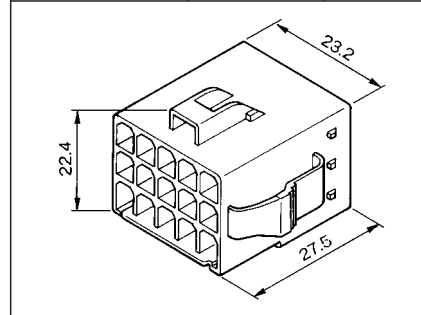

(mm)

ハウジング
HOUSING CL09A□□F

ハウジング
HOUSING CL09A□□M

パネルロック
For Panel Lock CL09B□□M

ハウジング
HOUSING CL09A□□F

ハウジング
HOUSING CL09A□□M

パネルロック
For Panel Lock CL09B□□M

パネルロック取付寸法

Panel lock mounting dimension

パネル板厚 (Panel thickness)	0.6 - 0.8		0.9 - 1.2		1.3 - 1.6	
	パネル寸法 (Panel size)		A	B	A	B
品番 (Part No.)	A	B	A	B	A	B
CL09B02M	15.1	7.4	15.7	7.4	16.3	7.4
CL09B03M	19.6	7.4	20.2	7.4	20.8	7.4
CL09B04M	15.1	12.9	15.7	12.9	16.3	12.9
CL09B06M	19.6	12.9	20.2	12.9	20.8	12.9
CL09B09M	19.6	18.4	20.2	18.4	20.8	18.4
CL09B12M	24.1	18.4	24.7	18.4	25.3	18.4
CL09B15M	28.6	18.4	29.2	18.4	29.8	18.4