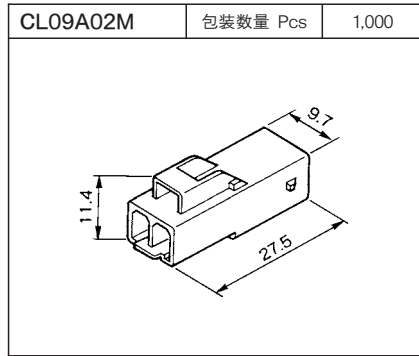

ハウジング
HOUSING CL09A□□M