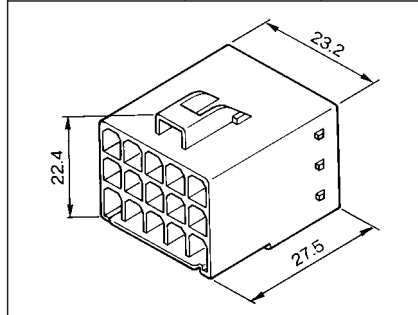

(mm)

ハウジング
HOUSING CL09A□□F

ハウジング
HOUSING CL09A□□M

パネルロック
For Panel Lock CL09B□□M

ハウジング
HOUSING CL09A□□F

ハウジング
HOUSING CL09A□□M

パネルロック
For Panel Lock CL09B□□M

パネルロック取付寸法

Panel lock mounting dimension

パネル板厚 (Panel thickness)	0.6 - 0.8		0.9 - 1.2		1.3 - 1.6	
	パネル寸法 (Panel size)		A	B	A	B
品番 (Part No.)	A	B	A	B	A	B
CL09B02M	15.1	7.4	15.7	7.4	16.3	7.4
CL09B03M	19.6	7.4	20.2	7.4	20.8	7.4
CL09B04M	15.1	12.9	15.7	12.9	16.3	12.9
CL09B06M	19.6	12.9	20.2	12.9	20.8	12.9
CL09B09M	19.6	18.4	20.2	18.4	20.8	18.4
CL09B12M	24.1	18.4	24.7	18.4	25.3	18.4
CL09B15M	28.6	18.4	29.2	18.4	29.8	18.4