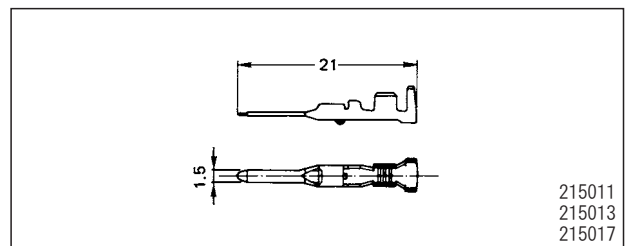

215011
215013
215017