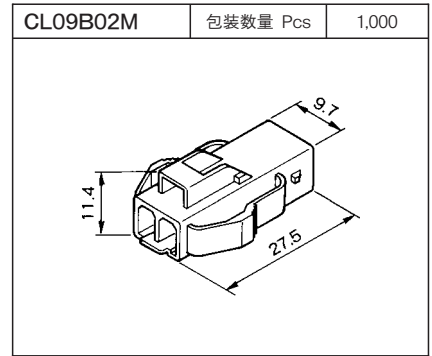

組立レイアウト ASSEMBLY LAYOUT

端子 TERMINALS

品番 Part No.	ワイヤレンジ Wire range	被覆外径 Ins. dia.	数量/リール Pcs/Reel	備考 Remarks
215011-2M	0.2~0.5mm ² (AWG#24~#20)	Max. φ2.6	5,000×4R	M
215012-2M	0.2~0.5mm ² (AWG#24~#20)	Max. φ2.6	5,000×5R	F
215013-2M	0.5~1.25mm ² (AWG#20~#16)	Max. φ3.4	4,000×4R	M
215014-2M	0.5~1.25mm ² (AWG#20~#16)	Max. φ3.4	4,000×5R	F
215017-2M	0.08~0.2mm ² (AWG#28~#24)	Max. φ1.5	7,000×4R	M
215018-2M	0.08~0.2mm ² (AWG#28~#24)	Max. φ1.5	7,000×5R	F

(mm)

ハウジング
HOUSING CL09A□□F

ハウジング
HOUSING CL09A□□M

パネルロック
For Panel Lock CL09B□□M

CL09A03F	包装数量 Pcs	1,000
----------	----------	-------

CL09A03M	包装数量 Pcs	1,000
----------	----------	-------

CL09B03M	包装数量 Pcs	1,000
----------	----------	-------