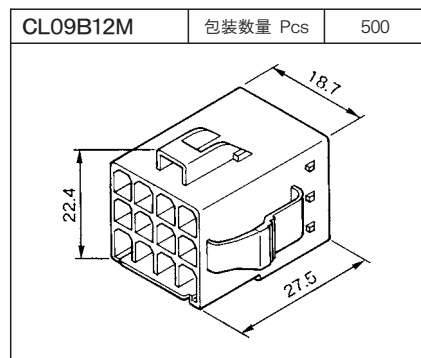

(mm)

ハウジング
HOUSING CL09A□□F

ハウジング
HOUSING CL09A□□M

パネルロック
For Panel Lock CL09B□□M

ハウジング
HOUSING CL09A□□F

ハウジング
HOUSING CL09A□□M

パネルロック
For Panel Lock CL09B□□M

パネルロック取付寸法

Panel lock mounting dimension

パネル板厚 (Panel thickness)	0.6 - 0.8		0.9 - 1.2		1.3 - 1.6	
	パネル寸法 (Panel size)		A	B	A	B
品番 (Part No.)	A	B	A	B	A	B
CL09B02M	15.1	7.4	15.7	7.4	16.3	7.4
CL09B03M	19.6	7.4	20.2	7.4	20.8	7.4
CL09B04M	15.1	12.9	15.7	12.9	16.3	12.9
CL09B06M	19.6	12.9	20.2	12.9	20.8	12.9
CL09B09M	19.6	18.4	20.2	18.4	20.8	18.4
CL09B12M	24.1	18.4	24.7	18.4	25.3	18.4
CL09B15M	28.6	18.4	29.2	18.4	29.8	18.4