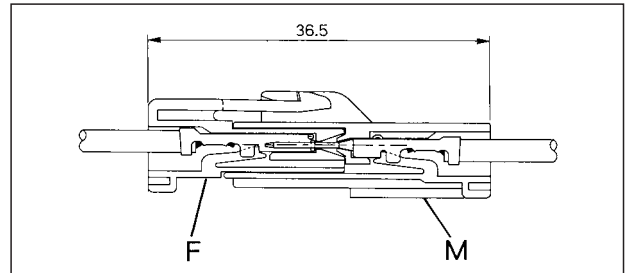

材質 MATERIALS

ハウジング Housing	6-6 Nylon (UL94V-0)
端子 Terminal	黄銅/スズメッキ Brass/Tin plating

定格電流 RATED CURRENT

* 定格電流はハウジングの極数により異なります。
VSF1.25mm²での極数毎の定格電流は表のとおりです。
(Using VSF1.25mm²)

極数 Poles	定格電流 Rated Current	極数 Poles	定格電流 Rated Current
2	12A	9	8A
3	12A	12	7A
4	10A	15	5A
6	9A	—	—

組立レイアウト ASSEMBLY LAYOUT

端子 TERMINALS

品番 Part No.	ワイヤレンジ Wire range	被覆外径 Ins. dia.	数量/リール Pcs/Reel	備考 Remarks
215011-2M	0.2~0.5mm ² (AWG#24~#20)	Max. φ2.6	5,000×4R	M
215012-2M	0.2~0.5mm ² (AWG#24~#20)	Max. φ2.6	5,000×5R	F
215013-2M	0.5~1.25mm ² (AWG#20~#16)	Max. φ3.4	4,000×4R	M
215014-2M	0.5~1.25mm ² (AWG#20~#16)	Max. φ3.4	4,000×5R	F
215017-2M	0.08~0.2mm ² (AWG#28~#24)	Max. φ1.5	7,000×4R	M
215018-2M	0.08~0.2mm ² (AWG#28~#24)	Max. φ1.5	7,000×5R	F