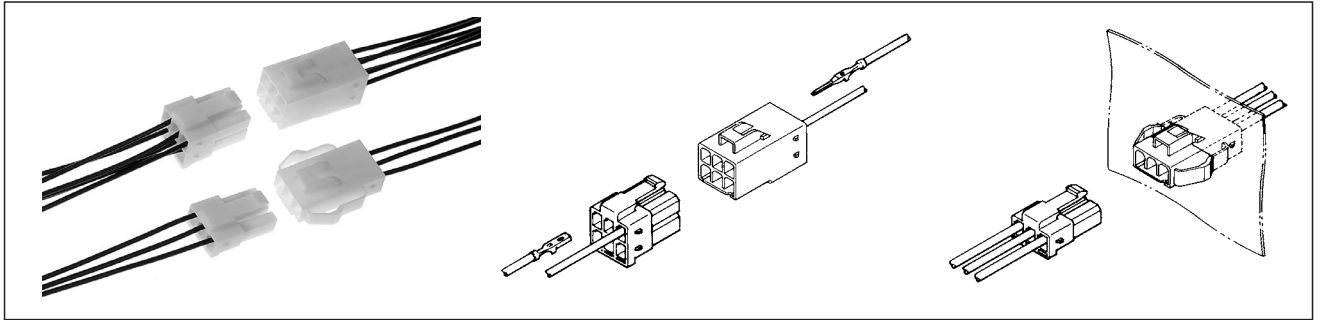

CL09A/B Series

A TYPE : 中継用
Wire to WireB TYPE : パネルロック中継用
Panel Lock (Wire to Wire)

特長 FEATURES

- 極間ピッチ4.5mmで接触安定性の良い平形端子を採用した小型高密度コネクタです。
- ハウジングへの端子の挿入フィーリングが良く、ハウジングの嵌合時にロック感があり不完全嵌合を防止できます。
- パネルロックは両端がハウジングに連結され、ロック部の折れや電線との絡みもなく安全性・作業性が向上します。
- 端子の抜けを防止するバックリテーナが取り付け可能な構造です。
- 電気用品安全法準拠
- These small-sized high density connectors use flat type terminals of pole-to-pole pitch of 4.5mm and outstanding in contact stability.
- Perfect fitting can always be assured when the terminal is inserted into the housing, accomplishing complete housing lock and preventing incomplete fitting from taking place.
- Both ends of the panel lock are connected to the housing, by which the lock section is protected from being broken or tangled with electric wire, serving to improve stability and performance.
- Attachment of back retainers has been enabled so that terminals are protected from falling off.
- Conforming to Electric Apparatus Control Regulations.

仕様 SPECIFICATIONS

1	極数	Poles	2,3,4,6,9,12,15P
2	ピッチ	Pitch	4.5×5.5mm
3	定格電圧	Rated Voltage	300V
4	定格電流	Rated Current	Max. 12A(2P)*
5	耐電圧	Withstand Voltage	AC1700V 1minute
6	接触抵抗	Contact Resistance	10mΩ max.
7	絶縁抵抗	Insulation Resistance	1000MΩ min./DC500V
8	使用温度範囲	Temperature Range	-40℃~+105℃

材質 MATERIALS

ハウジング Housing	6-6 Nylon (UL94V-0)
端子 Terminal	黄銅/スズメッキ Brass/Tin plating

定格電流 RATED CURRENT

* 定格電流はハウジングの極数により異なります。
VSF1.25mm²での極数毎の定格電流は表のとおりです。
(Using VSF1.25mm²)

極数 Poles	定格電流 Rated Current	極数 Poles	定格電流 Rated Current
2	12A	9	8A
3	12A	12	7A
4	10A	15	5A
6	9A	—	—