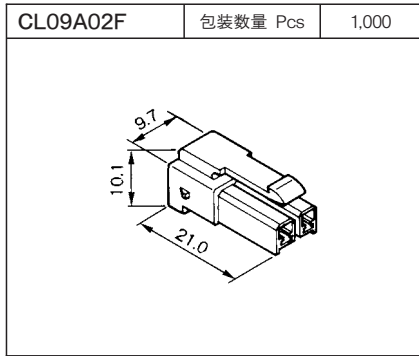

(mm)

ハウジング
HOUSING CL09A□□F