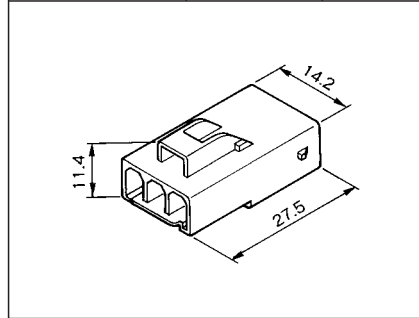

組立レイアウト ASSEMBLY LAYOUT

端子 TERMINALS

品番 Part No.	ワイヤレンジ Wire range	被覆外径 Ins. dia.	数量/リール Pcs/Reel	備考 Remarks
215011-2M	0.2~0.5mm ² (AWG#24~#20)	Max. φ2.6	5,000×4R	M
215012-2M	0.2~0.5mm ² (AWG#24~#20)	Max. φ2.6	5,000×5R	F
215013-2M	0.5~1.25mm ² (AWG#20~#16)	Max. φ3.4	4,000×4R	M
215014-2M	0.5~1.25mm ² (AWG#20~#16)	Max. φ3.4	4,000×5R	F
215017-2M	0.08~0.2mm ² (AWG#28~#24)	Max. φ1.5	7,000×4R	M
215018-2M	0.08~0.2mm ² (AWG#28~#24)	Max. φ1.5	7,000×5R	F

(mm)

ハウジング
HOUSING CL09A□□F

ハウジング
HOUSING CL09A□□M

パネルロック
For Panel Lock CL09B□□M

CL09A03F	包装数量 Pcs	1,000
----------	----------	-------

CL09A03M	包装数量 Pcs	1,000
----------	----------	-------

CL09B03M	包装数量 Pcs	1,000
----------	----------	-------