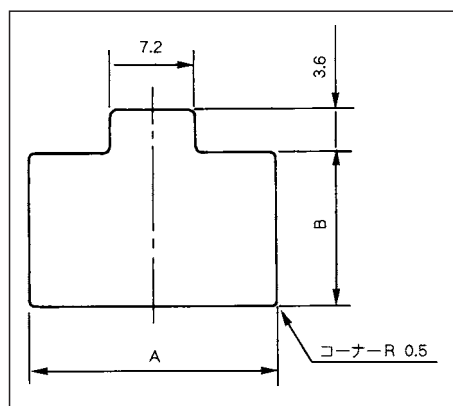

(mm)

ハウジング
HOUSING CL09A□□F

ハウジング
HOUSING CL09A□□M

パネルロック
For Panel Lock CL09B□□M

ハウジング
HOUSING CL09A□□F

ハウジング
HOUSING CL09A□□M

パネルロック
For Panel Lock CL09B□□M

パネルロック取付寸法

Panel lock mounting dimension

パネル板厚 (Panel thickness)	0.6 - 0.8		0.9 - 1.2		1.3 - 1.6	
	パネル寸法 (Panel size)		A	B	A	B
品番 (Part No.)	A	B	A	B	A	B
CL09B02M	15.1	7.4	15.7	7.4	16.3	7.4
CL09B03M	19.6	7.4	20.2	7.4	20.8	7.4
CL09B04M	15.1	12.9	15.7	12.9	16.3	12.9
CL09B06M	19.6	12.9	20.2	12.9	20.8	12.9
CL09B09M	19.6	18.4	20.2	18.4	20.8	18.4
CL09B12M	24.1	18.4	24.7	18.4	25.3	18.4
CL09B15M	28.6	18.4	29.2	18.4	29.8	18.4