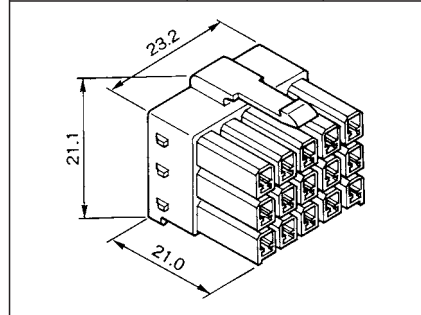

(mm)

ハウジング
HOUSING CL09A□□F

ハウジング
HOUSING CL09A□□M

パネルロック
For Panel Lock CL09B□□M

ハウジング
HOUSING CL09A□□F

ハウジング
HOUSING CL09A□□M

パネルロック
For Panel Lock CL09B□□M

パネルロック取付寸法

Panel lock mounting dimension

パネル板厚 (Panel thickness)	0.6 - 0.8		0.9 - 1.2		1.3 - 1.6	
	パネル寸法 (Panel size)		A	B	A	B
品番 (Part No.)	A	B	A	B	A	B
CL09B02M	15.1	7.4	15.7	7.4	16.3	7.4
CL09B03M	19.6	7.4	20.2	7.4	20.8	7.4
CL09B04M	15.1	12.9	15.7	12.9	16.3	12.9
CL09B06M	19.6	12.9	20.2	12.9	20.8	12.9
CL09B09M	19.6	18.4	20.2	18.4	20.8	18.4
CL09B12M	24.1	18.4	24.7	18.4	25.3	18.4
CL09B15M	28.6	18.4	29.2	18.4	29.8	18.4